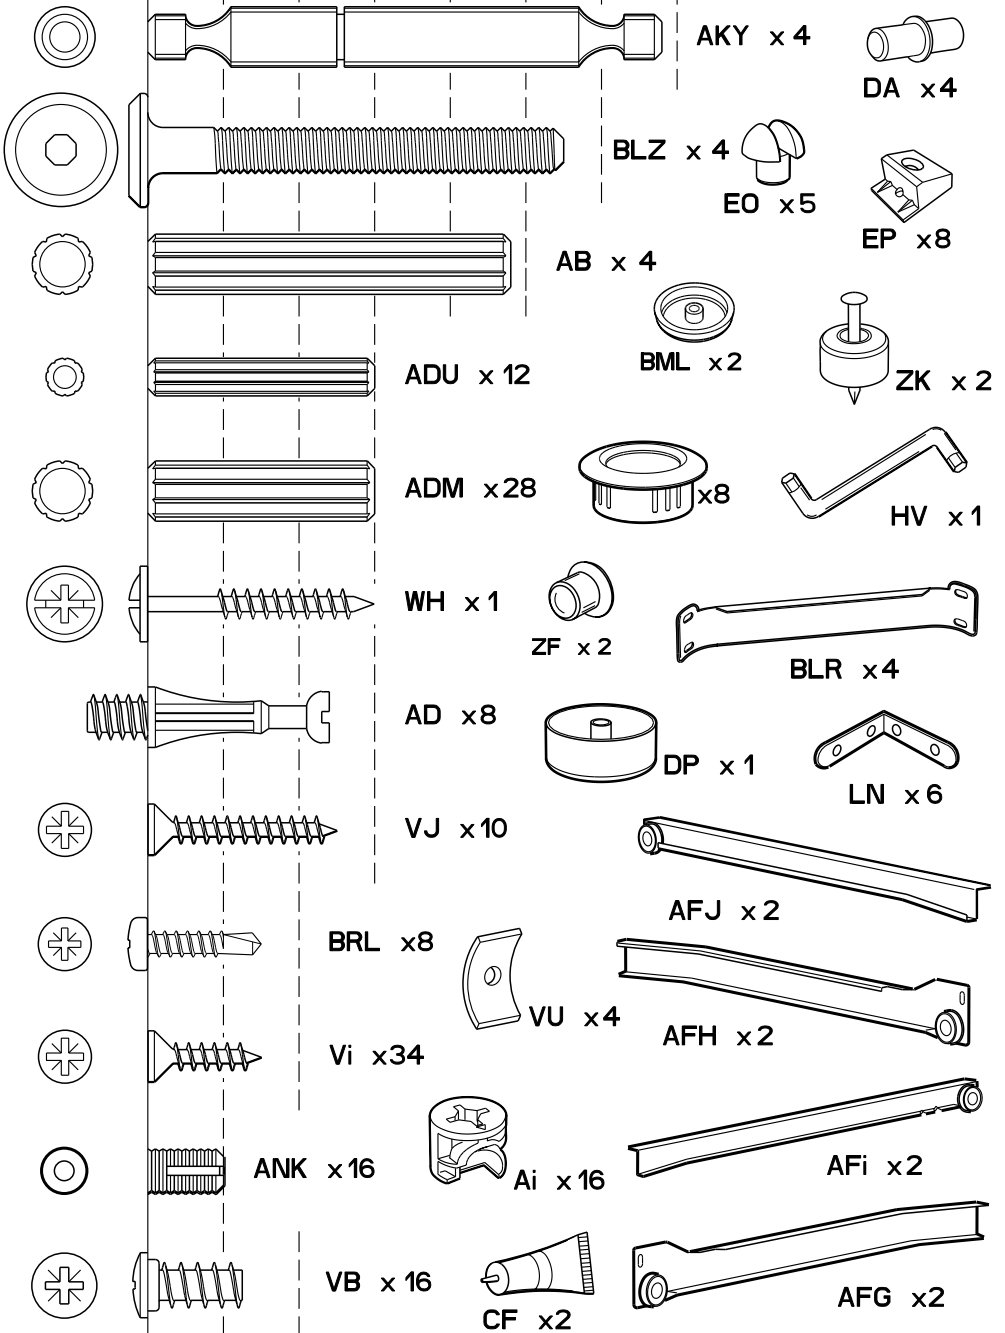

		mm			inch		
⑦	x 1	434	390	16	17 1/16	15 3/8	5/8
⑧	x 2	954	800	16	37 9/16	31 1/2	5/8
⑤	x 2	978	186	16	38 1/2	7 5/16	5/8
⑥	x 4	983	86	16	38 11/16	3 3/8	5/8
⑬	x 1	1001	86	16	39 7/16	3 3/8	5/8
⑪	x 2	1001	86	16	39 7/16	3 3/8	5/8
⑫	x 1	1001	330	16	39 7/16	13	5/8
⑨	x 1	1001	380	16	39 7/16	14 15/16	5/8
①	x 2	2000	155	22	78 3/4	6 1/8	7/8
③	x 4	335	140	13	13 3/16	5 1/2	1/2
②	x 2	932	140	13	36 11/16	5 1/2	1/2
④	x 2	943	334	3	37 1/8	13 1/8	1/8
⑩	x 1	1001	382	3	39 7/16	15 1/16	1/8

1

2

5

6

7

8

9

10

11

12

14

15

16

17

X2

MAX 10 Kg
22 lb